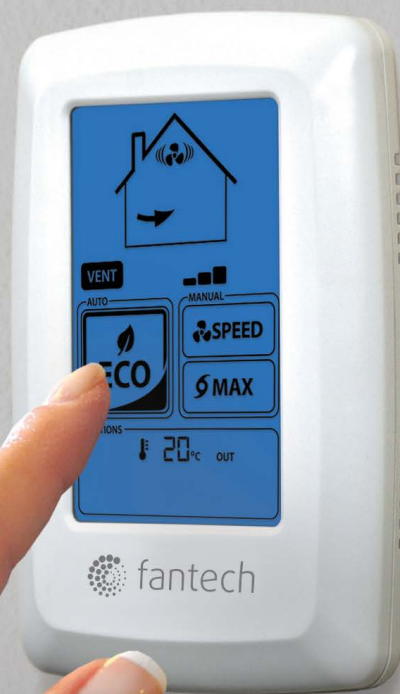

ECO-touch™

Commande murale à écran tactile programmable

DE L'AIR FRAIS au bout de vos doigts

Une nouvelle ère en matière de contrôle de la ventilation est arrivée. Fantech présente le contrôle mural ECO-touch™, équipé d'une technologie à écran tactile complète. Grâce à sa conception intelligente et à son interface simple d'utilisation, le ECO-touch se démarque des autres et offre aux propriétaires une qualité de confort supérieure. Enfin, l'air pur est au bout de vos doigts.

Compatible avec les appareils des séries SHR/VHR (VRC), SER (VRE) et FLEX.

ÉCOlogique

D'un simple toucher, le mode unique ÉCO choisira automatiquement les meilleurs paramètres de fonctionnement en fonction des conditions de votre maison tout en réduisant la consommation d'énergie, et ce, jusqu'à 25%.

Simple et esthétique

La commande murale ECO-touch arbore un style soigné et moderne. Ses lignes harmonieuses et son design esthétique feront honneur à la décoration de votre habitation.

Installation rapide

Contrôle TOTAL

À la fine pointe de la technologie et dotée de nombreuses caractéristiques, la commande murale ECO-touch offre aux entrepreneurs et aux propriétaires un niveau de contrôle supérieur sur la qualité de l'air intérieur.